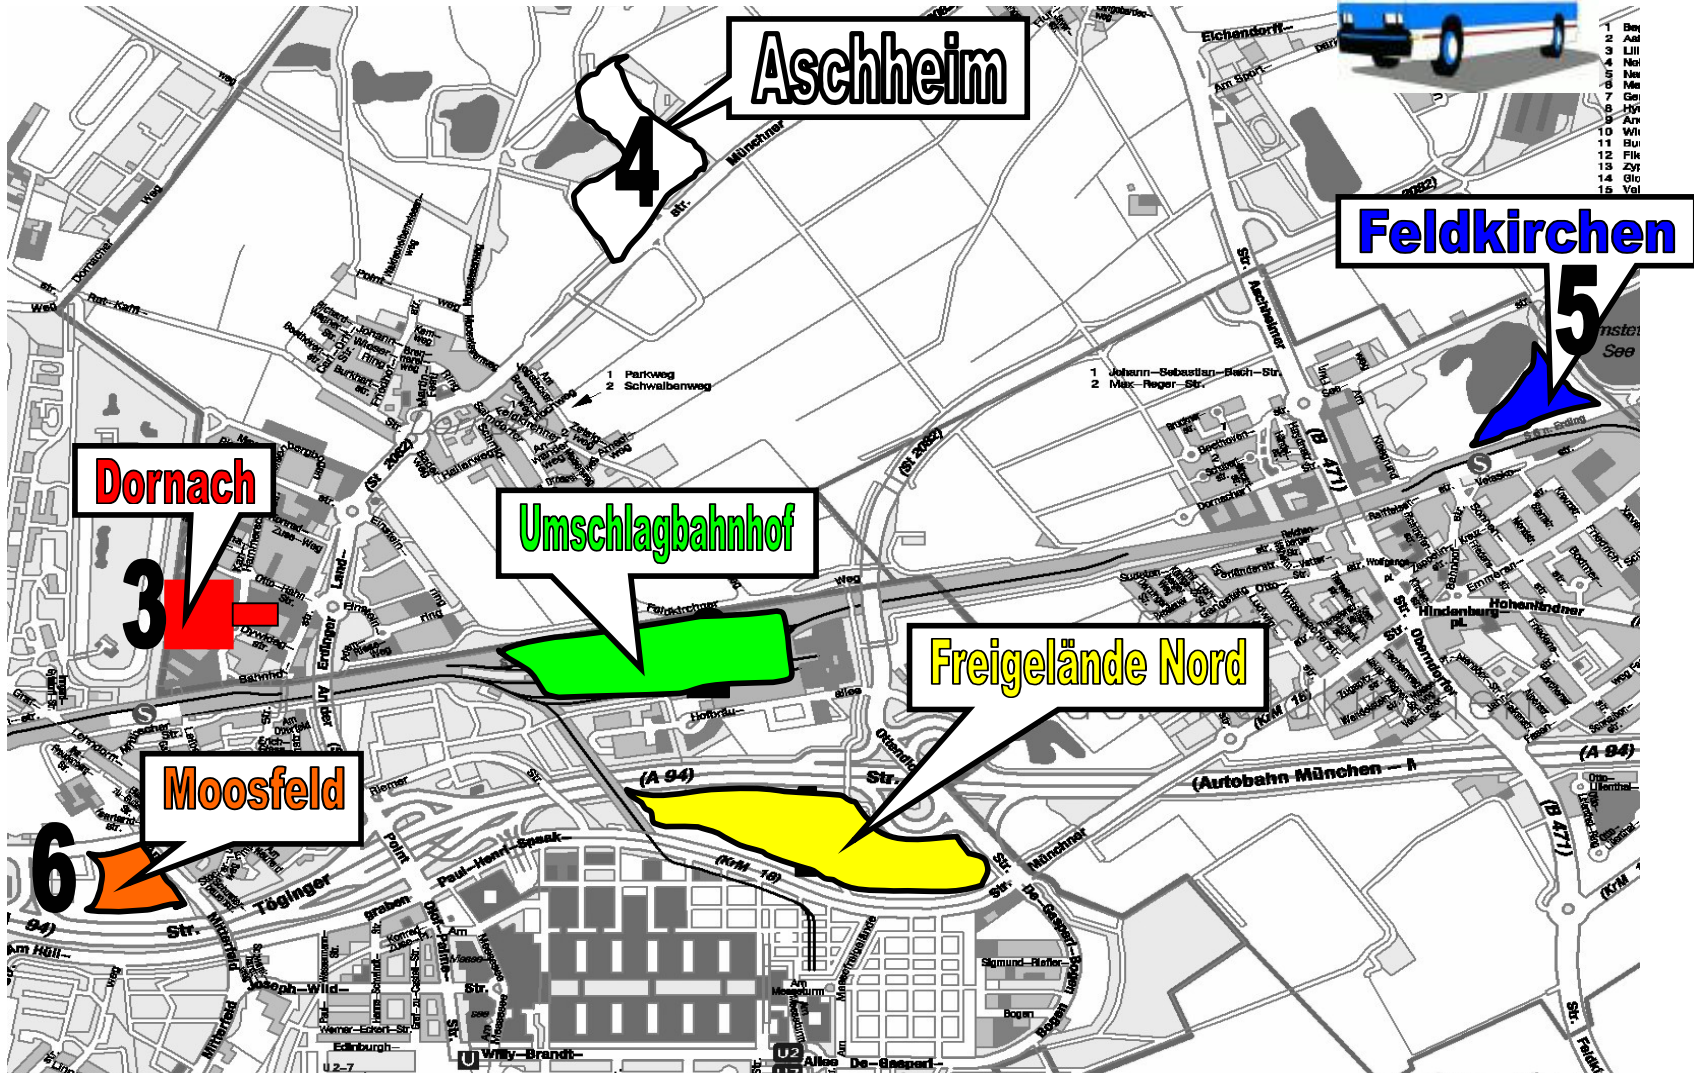

Polizeipräsidium München

Planungsgruppe Verkehr

Busparkplätze

Papst Benedikt XVI

Messe am Sonntag, 10.09.2006

- 1 Ber
- 2 Ael
- 3 Lill
- 4 Nel
- 5 Me
- 6 Me
- 7 Gen
- 8 Hf
- 9 Arn
- 10 Wh
- 11 Blu
- 12 Filk
- 13 Zyt
- 14 Glo
- 15 Vel

Anfahrt nur über die BAB A 99 zum AK Ost und weiter über die BAB A 94